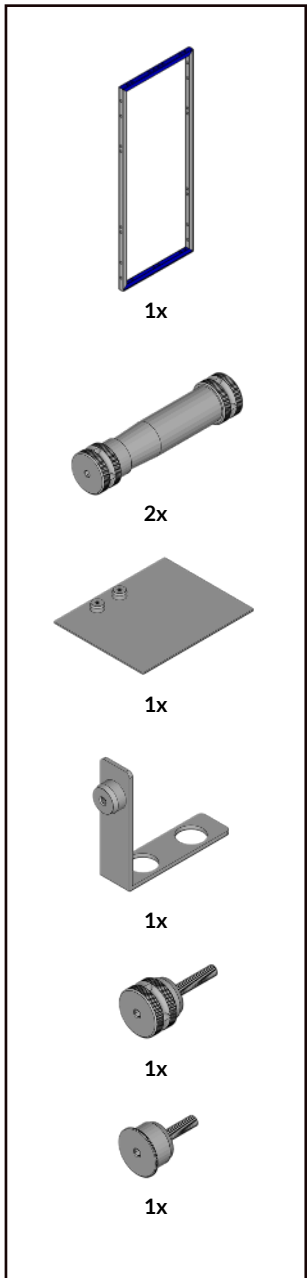

BEURSWAND.NL

Handleiding
3x3 tussenstand

3x3 tussenstand

render van Manon gebruiken!

Onderdelen

 <p>5x 992x2480 frame</p>	 <p>4x 930x2480 frame</p>	 <p>2x coverprofile 2480</p>	 <p>4x clip connector</p>	 <p>2x halve voet</p>	 <p>2x reinforcement beugel</p>	 <p>4x 90 graden hoek</p>
 <p>19x pin 50mm</p>	 <p>2x pin 50mm plat</p>	 <p>12x clamp connector</p>	 <p>9x led design spot</p>	 <p>9x connection cable</p>	 <p>2x voeding</p>	<p>foto toevoegen van extention cable!</p> <p>2x extention cable</p>

Bovenaanzicht

1

M-02

M-01

M-17

M-01

M-02

M-01

M-17

M-16

2x

9x

foto toevoegen
van extention cable!

2x

Maximaal 6 spots per adapter!

Indien u een TV wilt plaatsen,
blader eerst naar pagina 'Optioneel - TV',
voor instructies voor het ophangen van
de TV.

Scan de QR code hierboven,
of open de onderstaande link
voor een video met uitleg!

Link

M..

Doekenplan

Legenda (B x H)

Black Back

- 1 2914 x 2480
- 2 2852 x 2480
- 3 2914 x 2480

Scan de QR code hierboven,
of open de onderstaande link
voor een video met uitleg!