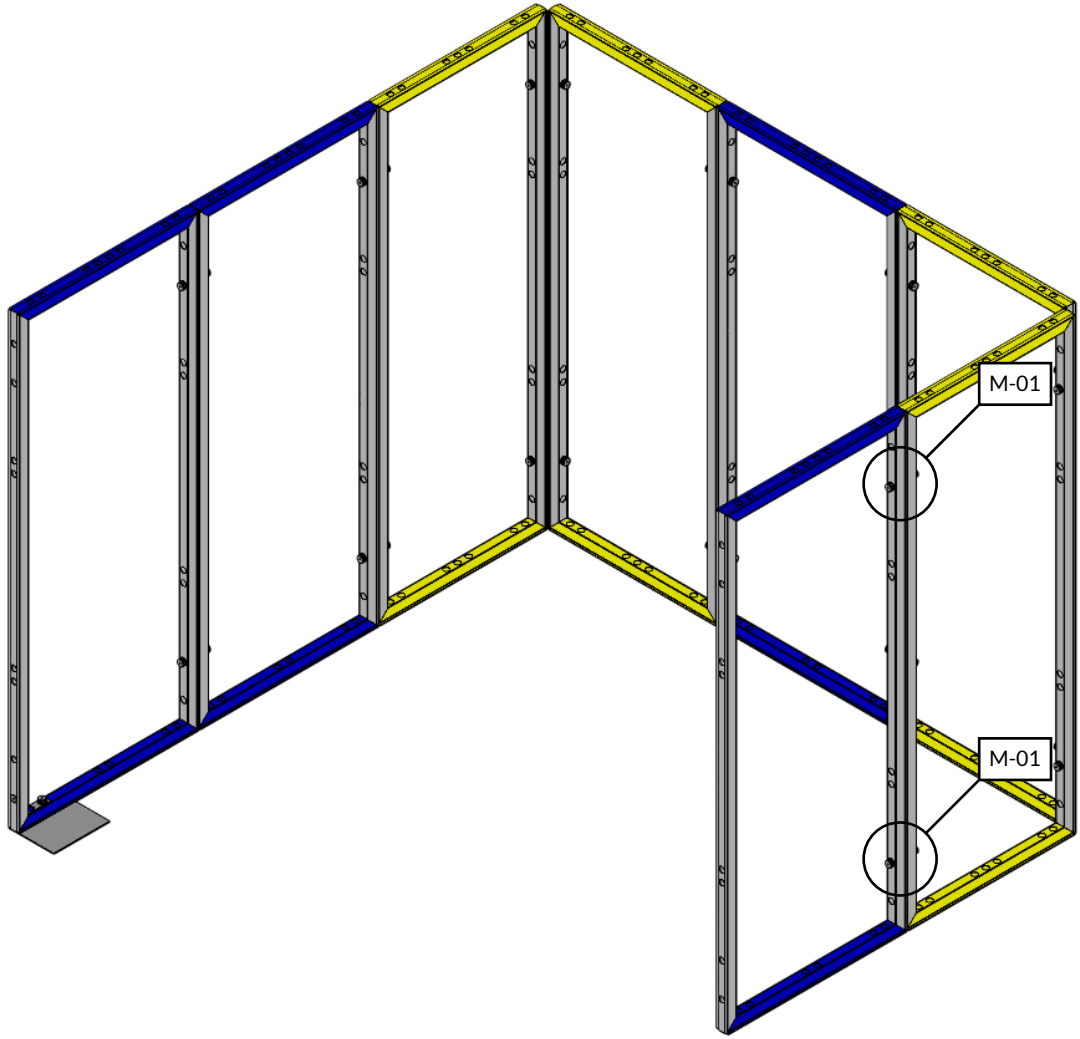

BEURSWAND.NL

Handleiding
3x3 tussenstand

3x3 tussenstand

render van Manon gebruiken!

Onderdelen

 <p>5x 992x2480 frame</p>	 <p>4x 930x2480 frame</p>	 <p>2x coverprofile 2480</p>	 <p>4x clip connector</p>	 <p>2x halve voet</p>	 <p>2x reinforcement beugel</p>	 <p>4x 90 graden hoek</p>
 <p>19x pin 50mm</p>	 <p>2x pin 50mm plat</p>	 <p>12x clamp connector</p>	 <p>9x led design spot</p>	 <p>9x connection cable</p>	 <p>2x voeding</p>	<p>foto toevoegen van extention cable!</p> <p>2x extention cable</p>

Bovenaanzicht

1

M-02

M-01

M-17

M-01

M-02

M-01

M-17

M-16

2x

9x

foto toevoegen
van extention cable!

2x

Maximaal 6 spots per adapter!

Indien u een TV wilt plaatsen,
blader eerst naar pagina 'Optioneel - TV',
voor instructies voor het ophangen van
de TV.

Scan de QR code hierboven,
of open de onderstaande link
voor een video met uitleg!

Link

M..

Doekenplan

Legenda (B x H)

Black Back

- 1 2914 x 2480
- 2 2852 x 2480
- 3 2914 x 2480

Scan de QR code hierboven,
of open de onderstaande link
voor een video met uitleg!