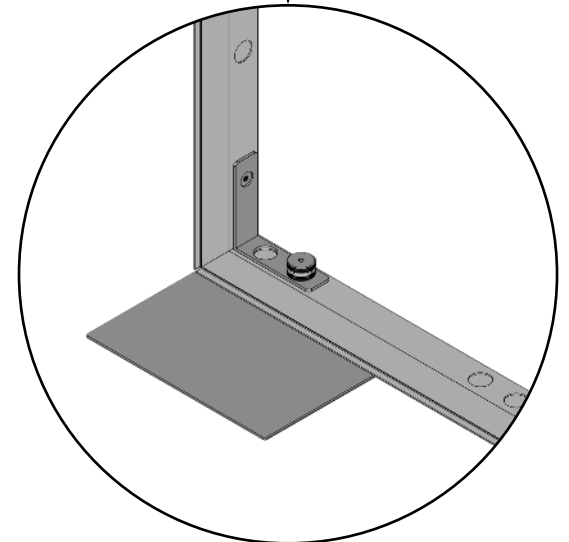

BEURSWAND.NL

Handleiding
3x3 tussenstand

3x3 tussenstand

render van Manon gebruiken!

Onderdelen

 <p>5x 992x2480 frame</p>	 <p>4x 930x2480 frame</p>	 <p>2x coverprofile 2480</p>	 <p>4x clip connector</p>	 <p>2x halve voet</p>	 <p>2x reinforcement beugel</p>	 <p>4x 90 graden hoek</p>
 <p>19x pin 50mm</p>	 <p>2x pin 50mm plat</p>	 <p>12x clamp connector</p>	 <p>9x led design spot</p>	 <p>9x connection cable</p>	 <p>2x voeding</p>	<p>foto toevoegen van extention cable!</p> <p>2x extention cable</p>

Bovenaanzicht

1

M-02

M-01

M-17

M-01

M-02

M-01

M-17

M-16

2x

9x

foto toevoegen
van extention cable!

2x

Maximaal 6 spots per adapter!

Indien u een TV wilt plaatsen,
blader eerst naar pagina 'Optioneel - TV',
voor instructies voor het ophangen van
de TV.