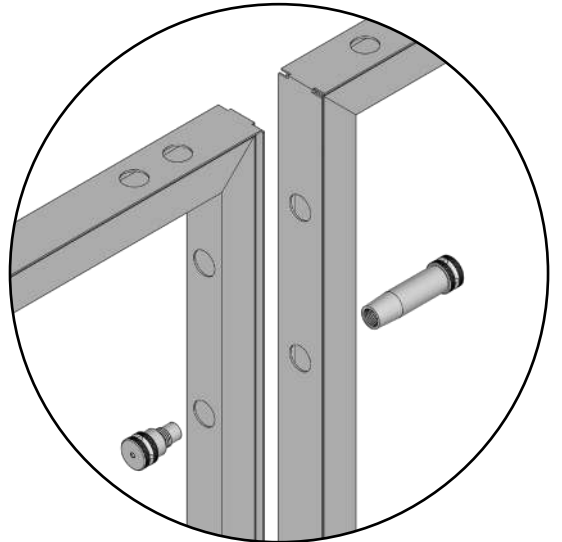

BEURSWAND.NL

Handleiding
3x3 tussenstand

3x3 tussenstand

render van Manon gebruiken!

Onderdelen

 <p>5x 992x2480 frame</p>	 <p>4x 930x2480 frame</p>	 <p>2x coverprofile 2480</p>	 <p>4x clip connector</p>	 <p>2x halve voet</p>	 <p>2x reinforcement beugel</p>	 <p>4x 90 graden hoek</p>
 <p>19x pin 50mm</p>	 <p>2x pin 50mm plat</p>	 <p>12x clamp connector</p>	 <p>9x led design spot</p>	 <p>9x connection cable</p>	 <p>2x voeding</p>	<p>foto toevoegen van extention cable!</p> <p>2x extention cable</p>

Bovenaanzicht

1

M-02

M-01

M-17

M-01

M-02

M-01

M-17

M-16

2x

9x

foto toevoegen
van extention cable!

2x

Maximaal 6 spots per adapter!

Indien u een TV wilt plaatsen,
blader eerst naar pagina 'Optioneel - TV',
voor instructies voor het ophangen van
de TV.

Scan de QR code hierboven,
of open de onderstaande link
voor een video met uitleg!

Link

M..

Doekenplan

Legenda (B x H)

Black Back

- 1 2914 x 2480
- 2 2852 x 2480
- 3 2914 x 2480

Scan de QR code hierboven,
of open de onderstaande link
voor een video met uitleg!