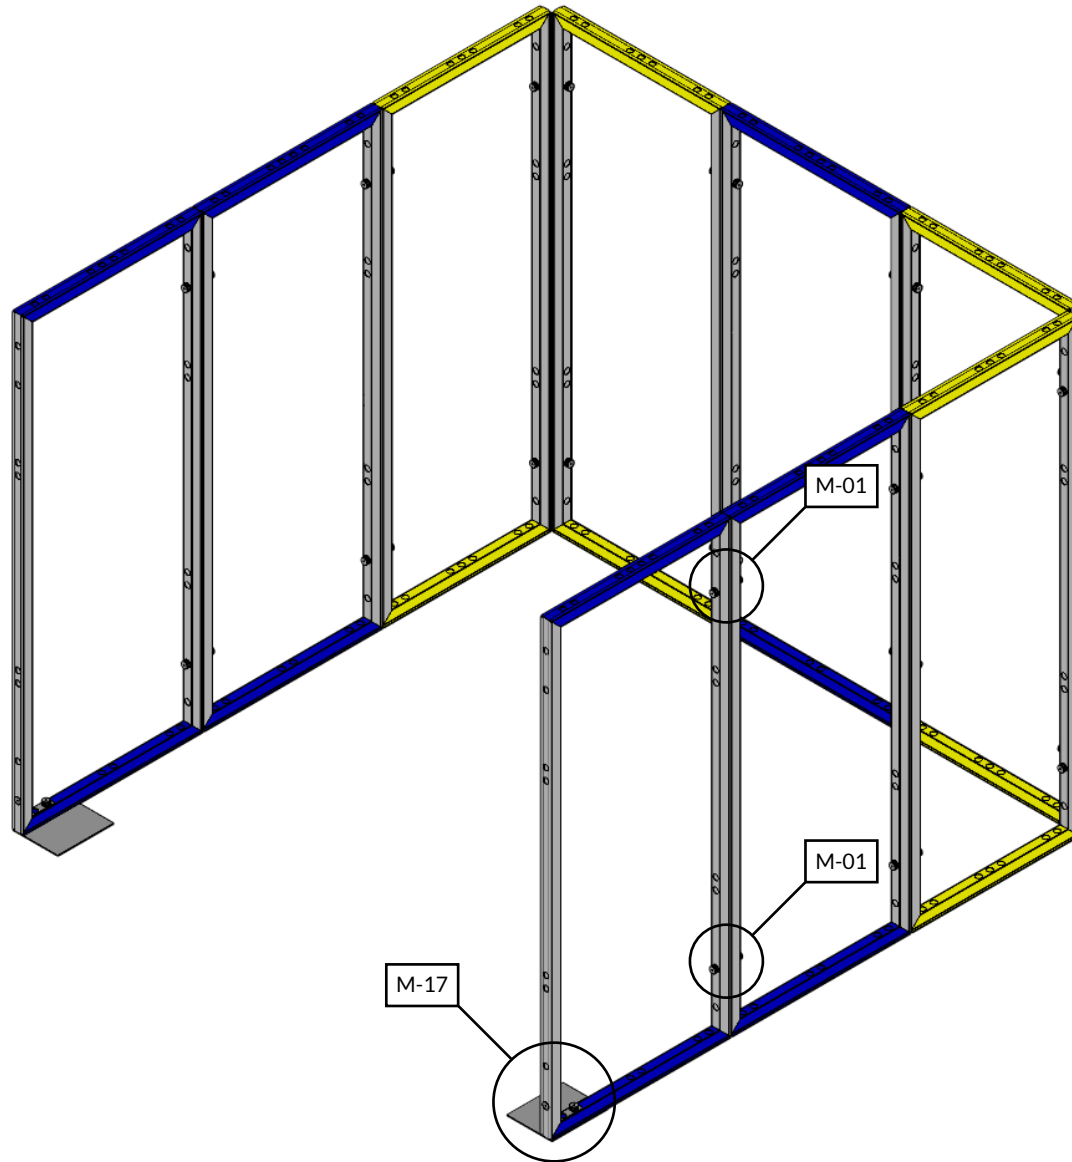

BEURSWAND.NL

Handleiding
3x3 tussenstand

3x3 tussenstand

render van Manon gebruiken!

Onderdelen

 <p>5x 992x2480 frame</p>	 <p>4x 930x2480 frame</p>	 <p>2x coverprofile 2480</p>	 <p>4x clip connector</p>	 <p>2x halve voet</p>	 <p>2x reinforcement beugel</p>	 <p>4x 90 graden hoek</p>
 <p>19x pin 50mm</p>	 <p>2x pin 50mm plat</p>	 <p>12x clamp connector</p>	 <p>9x led design spot</p>	 <p>9x connection cable</p>	 <p>2x voeding</p>	<p>foto toevoegen van extention cable!</p> <p>2x extention cable</p>

Bovenaanzicht

1

M-02

M-01

M-17

M-01

M-02

M-01

M-17

M-16

2x

9x

foto toevoegen
van extention cable!

2x

Maximaal 6 spots per adapter!

Indien u een TV wilt plaatsen,
blader eerst naar pagina 'Optioneel - TV',
voor instructies voor het ophangen van
de TV.

Scan de QR code hierboven,
of open de onderstaande link
voor een video met uitleg!

Link

M..

Doekenplan

Legenda (B x H)

Black Back

- 1 2914 x 2480
- 2 2852 x 2480
- 3 2914 x 2480

Scan de QR code hierboven,
of open de onderstaande link
voor een video met uitleg!