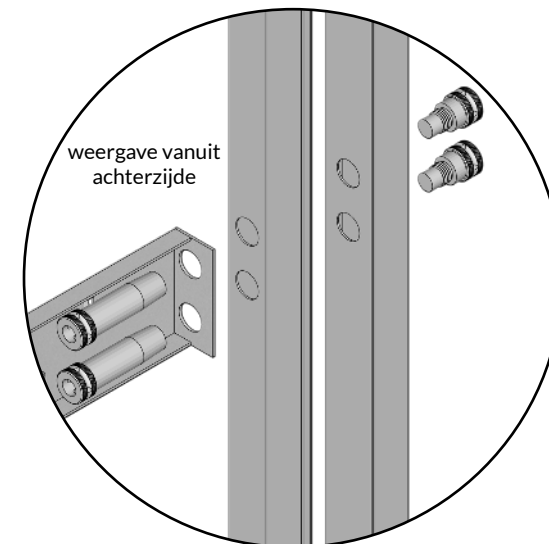

Scan de QR code hierboven,
of open de onderstaande link
voor een video met uitleg!

Link

V-01

Optioneel: tafel

Scan de QR code hierboven,
of open de onderstaande link
voor een video met uitleg!

Optioneel: TV - 1

Leg eerst de verlengkabel voor de TV op de juiste plaats, alvorens je het textieldoek plaatst.

M-23-2

Optioneel: TV - 2

Je voelt waar de gaten in de TV bracket zitten, en prikt op deze plaatsen met een schroevendraaier 2 gaten in het textiel doek.