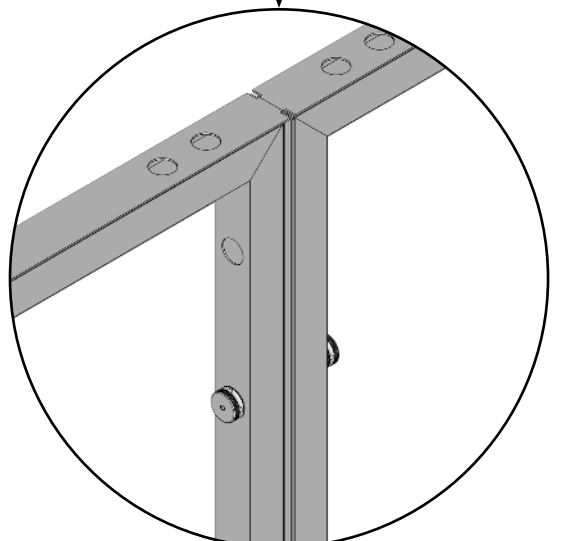

BEURSWAND.NL

Handleiding
3x3 tussenstand

3x3 tussenstand

render van Manon gebruiken!

Onderdelen

 <p>5x 992x2480 frame</p>	 <p>4x 930x2480 frame</p>	 <p>2x coverprofile 2480</p>	 <p>4x clip connector</p>	 <p>2x halve voet</p>	 <p>2x reinforcement beugel</p>	 <p>4x 90 graden hoek</p>
 <p>19x pin 50mm</p>	 <p>2x pin 50mm plat</p>	 <p>12x clamp connector</p>	 <p>9x led design spot</p>	 <p>9x connection cable</p>	 <p>2x voeding</p>	<p>foto toevoegen van extention cable!</p> <p>2x extention cable</p>

Bovenaanzicht

1

M-02

M-01

M-17

M-01

M-02

M-01

M-17

M-16

2x

9x

foto toevoegen
van extention cable!

2x

Maximaal 6 spots per adapter!

Indien u een TV wilt plaatsen,
blader eerst naar pagina 'Optioneel - TV',
voor instructies voor het ophangen van
de TV.

Scan de QR code hierboven,
of open de onderstaande link
voor een video met uitleg!

Link

M..

Doekenplan

Legenda (B x H)

Black Back

- 1 2914 x 2480
- 2 2852 x 2480
- 3 2914 x 2480

Scan de QR code hierboven,
of open de onderstaande link
voor een video met uitleg!