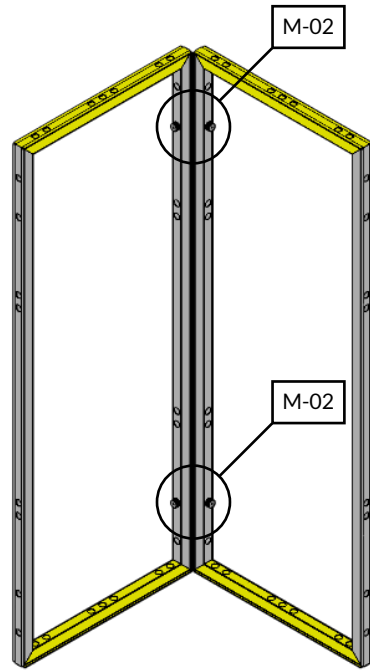

BEURSWAND.NL

Handleiding
3x3 tussenstand

3x3 tussenstand

render van Manon gebruiken!

Onderdelen

 <p>5x 992x2480 frame</p>	 <p>4x 930x2480 frame</p>	 <p>2x coverprofile 2480</p>	 <p>4x clip connector</p>	 <p>2x halve voet</p>	 <p>2x reinforcement beugel</p>	 <p>4x 90 graden hoek</p>
 <p>19x pin 50mm</p>	 <p>2x pin 50mm plat</p>	 <p>12x clamp connector</p>	 <p>9x led design spot</p>	 <p>9x connection cable</p>	 <p>2x voeding</p>	<p>foto toevoegen van extention cable!</p> <p>2x extention cable</p>

Bovenaanzicht

1

M-02

M-01

M-17

M-01

M-02

M-01

M-17

M-16

2x

9x

foto toevoegen
van extention cable!

2x

Maximaal 6 spots per adapter!

Indien u een TV wilt plaatsen,
blader eerst naar pagina 'Optioneel - TV',
voor instructies voor het ophangen van
de TV.

Scan de QR code hierboven,
of open de onderstaande link
voor een video met uitleg!

Link

M..

Doekenplan

Legenda (B x H)

Black Back

- 1 2914 x 2480
- 2 2852 x 2480
- 3 2914 x 2480

Scan de QR code hierboven,
of open de onderstaande link
voor een video met uitleg!