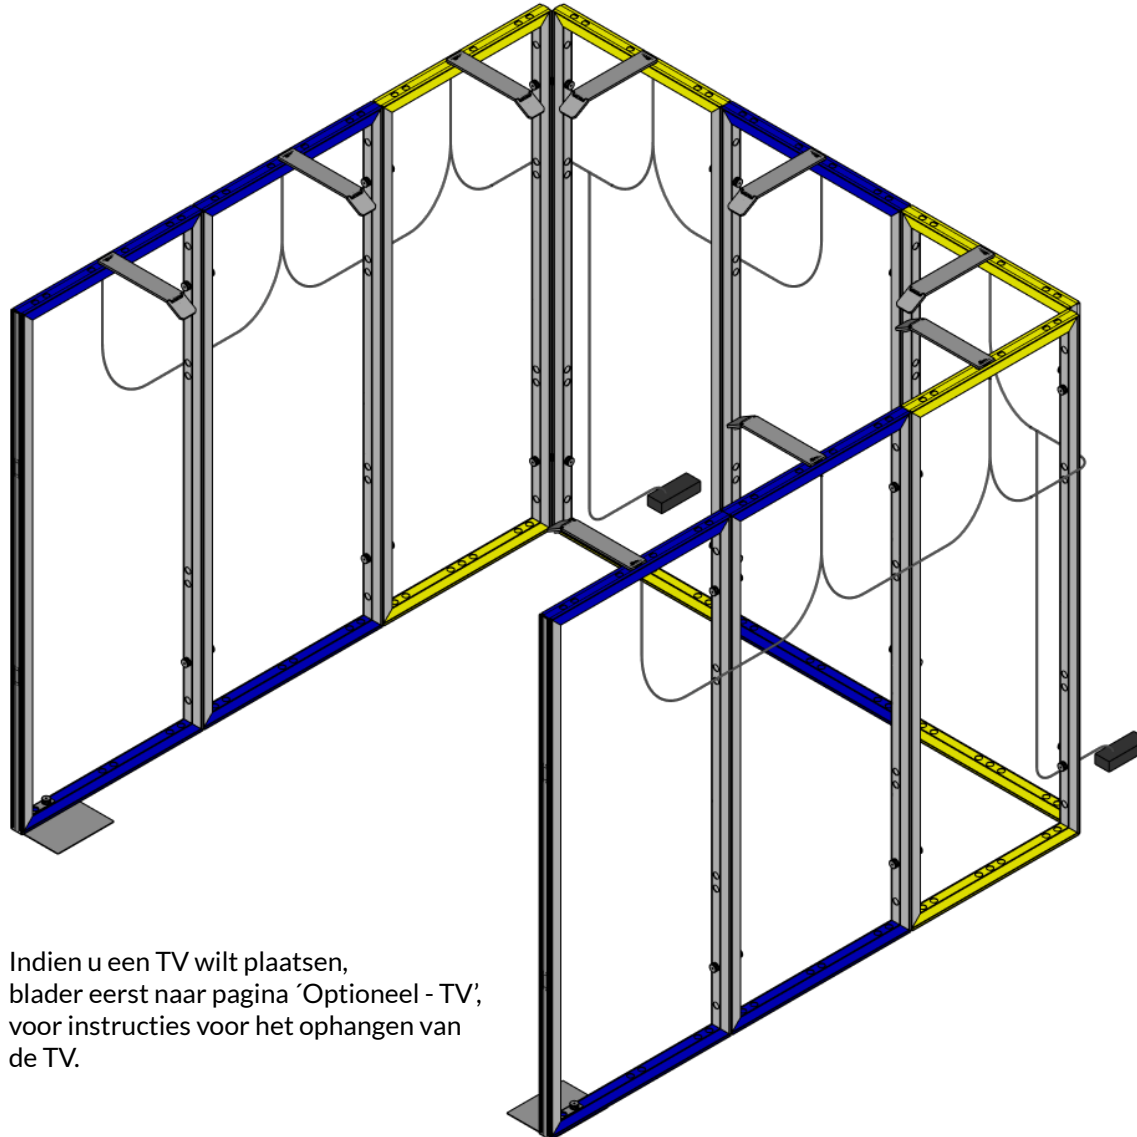

BEURSWAND.NL

Handleiding
3x3 tussenstand

3x3 tussenstand

render van Manon gebruiken!

Onderdelen

 <p>5x 992x2480 frame</p>	 <p>4x 930x2480 frame</p>	 <p>2x coverprofile 2480</p>	 <p>4x clip connector</p>	 <p>2x halve voet</p>	 <p>2x reinforcement beugel</p>	 <p>4x 90 graden hoek</p>
 <p>19x pin 50mm</p>	 <p>2x pin 50mm plat</p>	 <p>12x clamp connector</p>	 <p>9x led design spot</p>	 <p>9x connection cable</p>	 <p>2x voeding</p>	<p>foto toevoegen van extention cable!</p> <p>2x extention cable</p>

M-17

M-16

2x

9x

foto toevoegen
van extention cable!

2x

Maximaal 6 spots per adapter!

Indien u een TV wilt plaatsen,
blader eerst naar pagina 'Optioneel - TV',
voor instructies voor het ophangen van
de TV.

Scan de QR code hierboven,
of open de onderstaande link
voor een video met uitleg!

Link

M..

Doekenplan

Legenda (B x H)

Black Back

- 1 2914 x 2480
- 2 2852 x 2480
- 3 2914 x 2480

Scan de QR code hierboven,
of open de onderstaande link
voor een video met uitleg!

V-01

Optioneel: desk

Doekenplan: desk

Legenda (B x H)

Black Back

D1 558 x 992

D2 992 x 992

D3 558 x 992