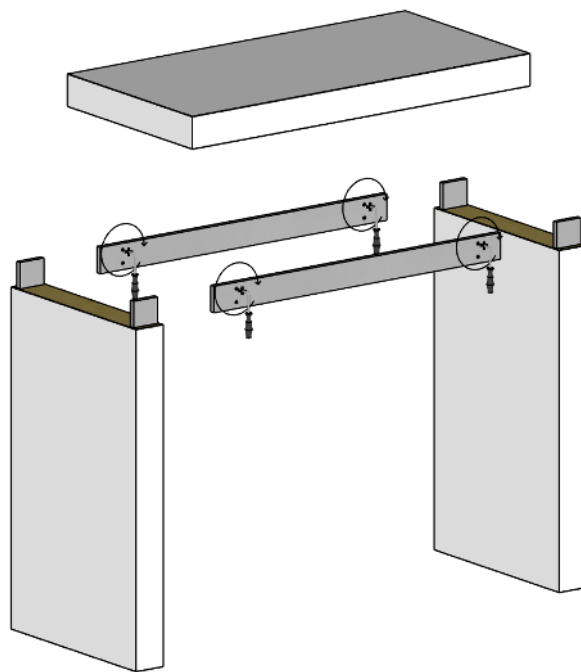

V-01

Optioneel: desk

Doekenplan: desk

Legenda (B x H)

Black Back

D1 558 x 992

D2 992 x 992

D3 558 x 992

Scan de QR code hierboven,
of open de onderstaande link
voor een video met uitleg!

Link

V-01

Optioneel: tafel

Scan de QR code hierboven,
of open de onderstaande link
voor een video met uitleg!

Optioneel: TV - 1