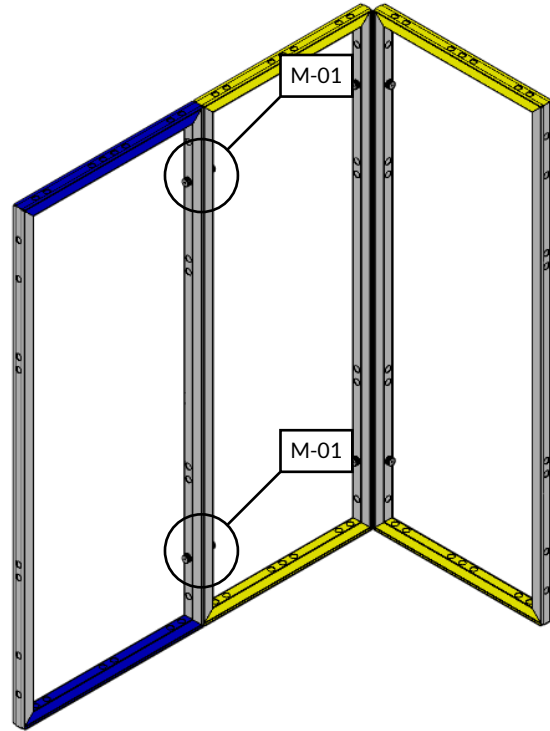

BEURSWAND.NL

Handleiding
3x3 tussenstand

3x3 tussenstand

render van Manon gebruiken!

Onderdelen

 <p>5x 992x2480 frame</p>	 <p>4x 930x2480 frame</p>	 <p>2x coverprofile 2480</p>	 <p>4x clip connector</p>	 <p>2x halve voet</p>	 <p>2x reinforcement beugel</p>	 <p>4x 90 graden hoek</p>
 <p>19x pin 50mm</p>	 <p>2x pin 50mm plat</p>	 <p>12x clamp connector</p>	 <p>9x led design spot</p>	 <p>9x connection cable</p>	 <p>2x voeding</p>	<p>foto toevoegen van extention cable!</p> <p>2x extention cable</p>

Bovenaanzicht

1

M-02

M-01

M-17

M-01

M-02

M-01

M-17

M-16

2x

9x

foto toevoegen
van extention cable!

2x

Maximaal 6 spots per adapter!

Indien u een TV wilt plaatsen,
blader eerst naar pagina 'Optioneel - TV',
voor instructies voor het ophangen van
de TV.

Scan de QR code hierboven,
of open de onderstaande link
voor een video met uitleg!

Link

M..

Doekenplan

Legenda (B x H)

Black Back

- 1 2914 x 2480
- 2 2852 x 2480
- 3 2914 x 2480

Scan de QR code hierboven,
of open de onderstaande link
voor een video met uitleg!