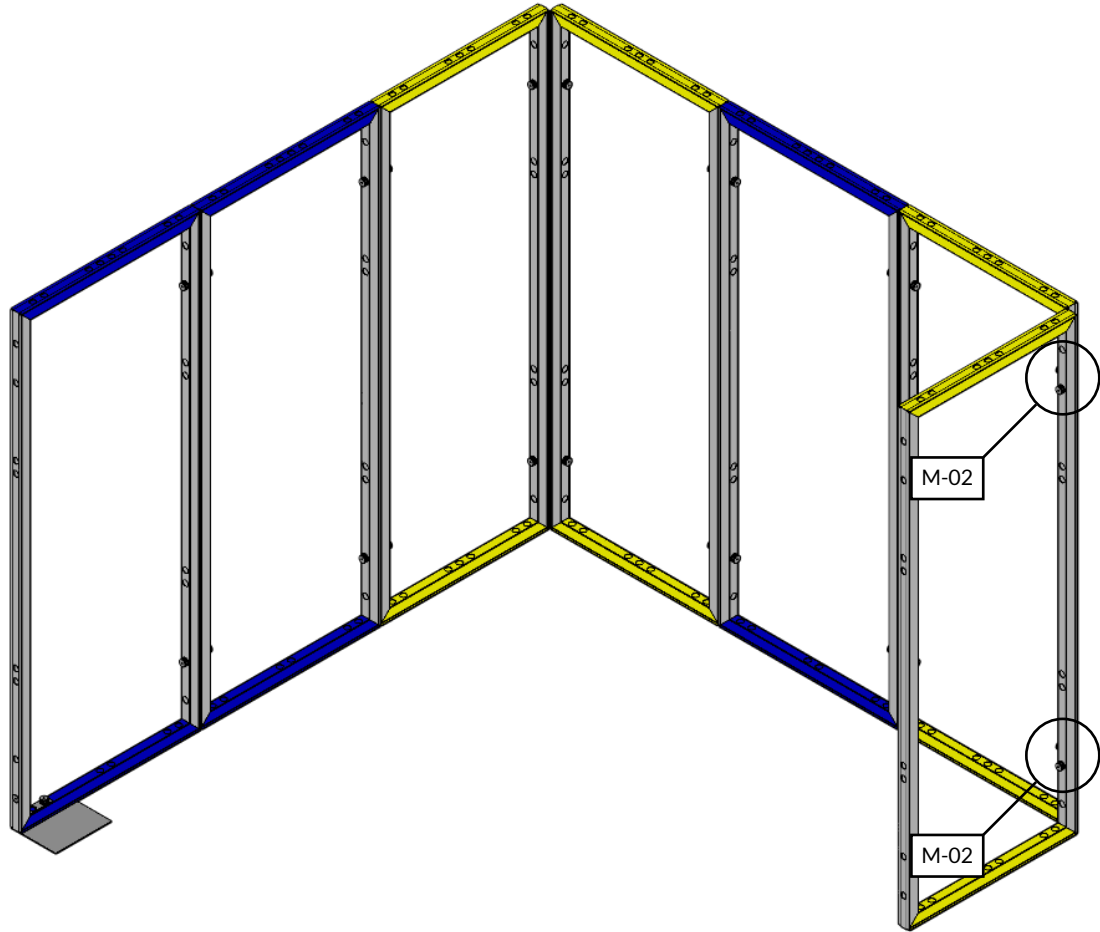

BEURSWAND.NL

Handleiding
3x3 tussenstand

3x3 tussenstand

render van Manon gebruiken!

Onderdelen

 <p>5x 992x2480 frame</p>	 <p>4x 930x2480 frame</p>	 <p>2x coverprofile 2480</p>	 <p>4x clip connector</p>	 <p>2x halve voet</p>	 <p>2x reinforcement beugel</p>	 <p>4x 90 graden hoek</p>
 <p>19x pin 50mm</p>	 <p>2x pin 50mm plat</p>	 <p>12x clamp connector</p>	 <p>9x led design spot</p>	 <p>9x connection cable</p>	 <p>2x voeding</p>	<p>foto toevoegen van extention cable!</p> <p>2x extention cable</p>

Bovenaanzicht

1

M-02

M-01

M-17

M-01

M-02

M-01

M-17

M-16

2x

9x

foto toevoegen
van extention cable!

2x

Maximaal 6 spots per adapter!

Indien u een TV wilt plaatsen,
blader eerst naar pagina 'Optioneel - TV',
voor instructies voor het ophangen van
de TV.

Scan de QR code hierboven,
of open de onderstaande link
voor een video met uitleg!

Link

M..

Doekenplan

Legenda (B x H)

Black Back

- 1 2914 x 2480
- 2 2852 x 2480
- 3 2914 x 2480

Scan de QR code hierboven,
of open de onderstaande link
voor een video met uitleg!