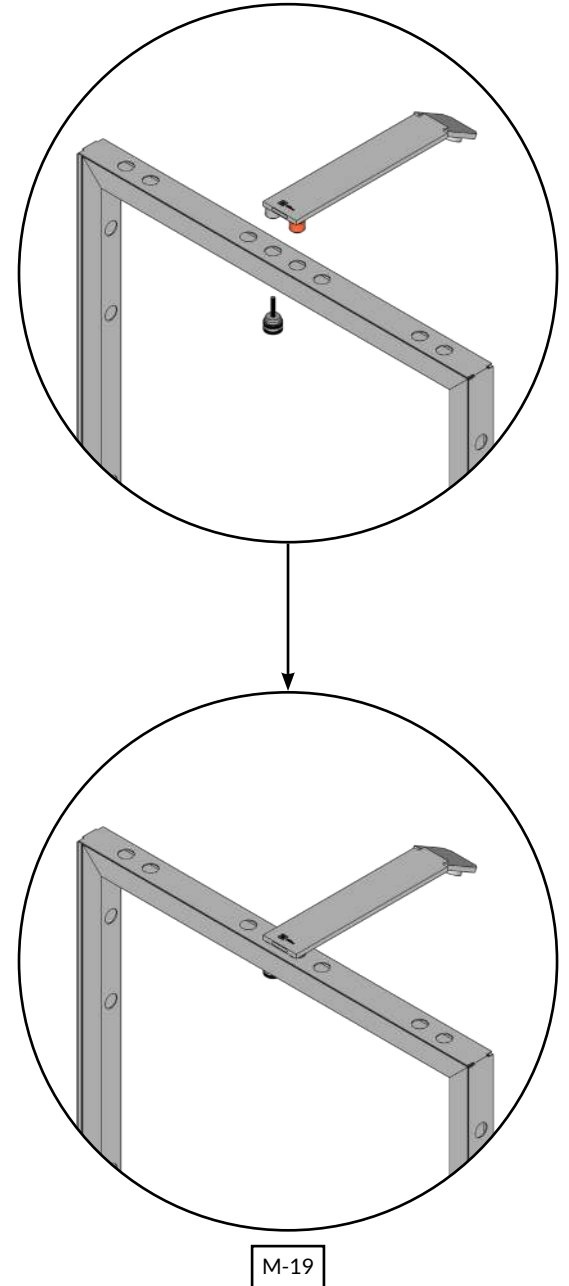

BEURSWAND.NL

Handleiding
3x3 tussenstand

3x3 tussenstand

render van Manon gebruiken!

Onderdelen

 <p>5x 992x2480 frame</p>	 <p>4x 930x2480 frame</p>	 <p>2x coverprofile 2480</p>	 <p>4x clip connector</p>	 <p>2x halve voet</p>	 <p>2x reinforcement beugel</p>	 <p>4x 90 graden hoek</p>
 <p>19x pin 50mm</p>	 <p>2x pin 50mm plat</p>	 <p>12x clamp connector</p>	 <p>9x led design spot</p>	 <p>9x connection cable</p>	 <p>2x voeding</p>	<p>foto toevoegen van extention cable!</p> <p>2x extention cable</p>

Bovenaanzicht

1

M-02

M-01

M-17

M-01

M-02

M-01

M-17

M-16

2x

9x

foto toevoegen
van extention cable!

2x

Maximaal 6 spots per adapter!

Indien u een TV wilt plaatsen,
blader eerst naar pagina 'Optioneel - TV',
voor instructies voor het ophangen van
de TV.

Scan de QR code hierboven,
of open de onderstaande link
voor een video met uitleg!

Link

M..

Doekenplan

Legenda (B x H)

Black Back

- 1 2914 x 2480
- 2 2852 x 2480
- 3 2914 x 2480

Scan de QR code hierboven,
of open de onderstaande link
voor een video met uitleg!