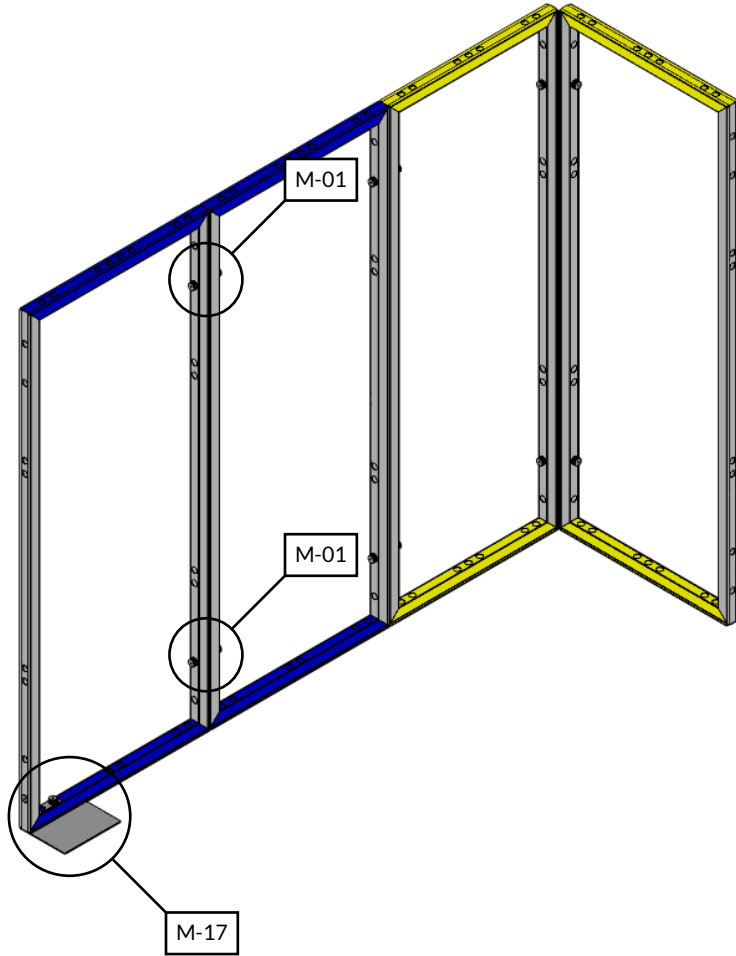

BEURSWAND.NL

Handleiding
3x3 tussenstand

3x3 tussenstand

render van Manon gebruiken!

Onderdelen

 <p>5x 992x2480 frame</p>	 <p>4x 930x2480 frame</p>	 <p>2x coverprofile 2480</p>	 <p>4x clip connector</p>	 <p>2x halve voet</p>	 <p>2x reinforcement beugel</p>	 <p>4x 90 graden hoek</p>
 <p>19x pin 50mm</p>	 <p>2x pin 50mm plat</p>	 <p>12x clamp connector</p>	 <p>9x led design spot</p>	 <p>9x connection cable</p>	 <p>2x voeding</p>	<p>foto toevoegen van extention cable!</p> <p>2x extention cable</p>

Bovenaanzicht

1

M-02

M-01

M-17

M-01

M-02

M-01

M-17

M-16

2x

9x

foto toevoegen
van extention cable!

2x

Maximaal 6 spots per adapter!

Indien u een TV wilt plaatsen,
blader eerst naar pagina 'Optioneel - TV',
voor instructies voor het ophangen van
de TV.

Scan de QR code hierboven,
of open de onderstaande link
voor een video met uitleg!

Link

M..

Doekenplan

Legenda (B x H)

Black Back

- 1 2914 x 2480
- 2 2852 x 2480
- 3 2914 x 2480

Scan de QR code hierboven,
of open de onderstaande link
voor een video met uitleg!