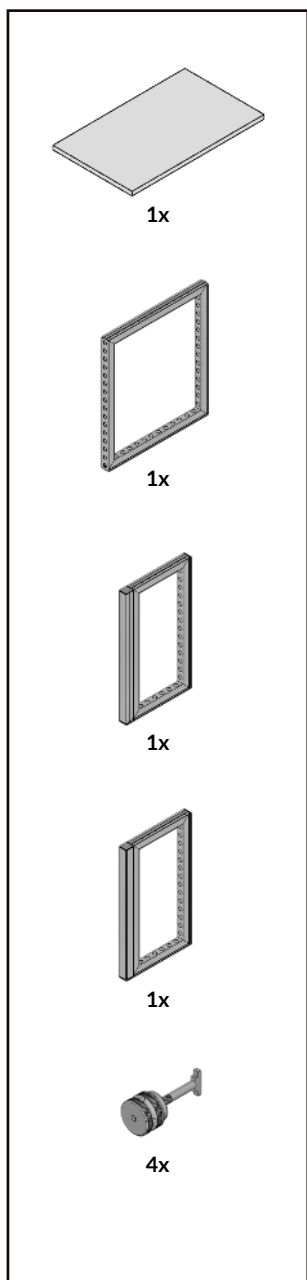

BEURSWAND.NL

Handleiding
3x3 tussenstand

3x3 tussenstand

render van Manon gebruiken!

Onderdelen

 <p>5x 992x2480 frame</p>	 <p>4x 930x2480 frame</p>	 <p>2x coverprofile 2480</p>	 <p>4x clip connector</p>	 <p>2x halve voet</p>	 <p>2x reinforcement beugel</p>	 <p>4x 90 graden hoek</p>
 <p>19x pin 50mm</p>	 <p>2x pin 50mm plat</p>	 <p>12x clamp connector</p>	 <p>9x led design spot</p>	 <p>9x connection cable</p>	 <p>2x voeding</p>	<p>foto toevoegen van extention cable!</p> <p>2x extention cable</p>

M-17

M-16

2x

9x

foto toevoegen
van extention cable!

2x

Maximaal 6 spots per adapter!

Indien u een TV wilt plaatsen,
blader eerst naar pagina 'Optioneel - TV',
voor instructies voor het ophangen van
de TV.

Scan de QR code hierboven,
of open de onderstaande link
voor een video met uitleg!

Link

M..

Doekenplan

Legenda (B x H)

Black Back

- 1 2914 x 2480
- 2 2852 x 2480
- 3 2914 x 2480

Scan de QR code hierboven,
of open de onderstaande link
voor een video met uitleg!

V-01

Optioneel: desk

Doekenplan: desk

Legenda (B x H)

Black Back

D1 558 x 992

D2 992 x 992

D3 558 x 992