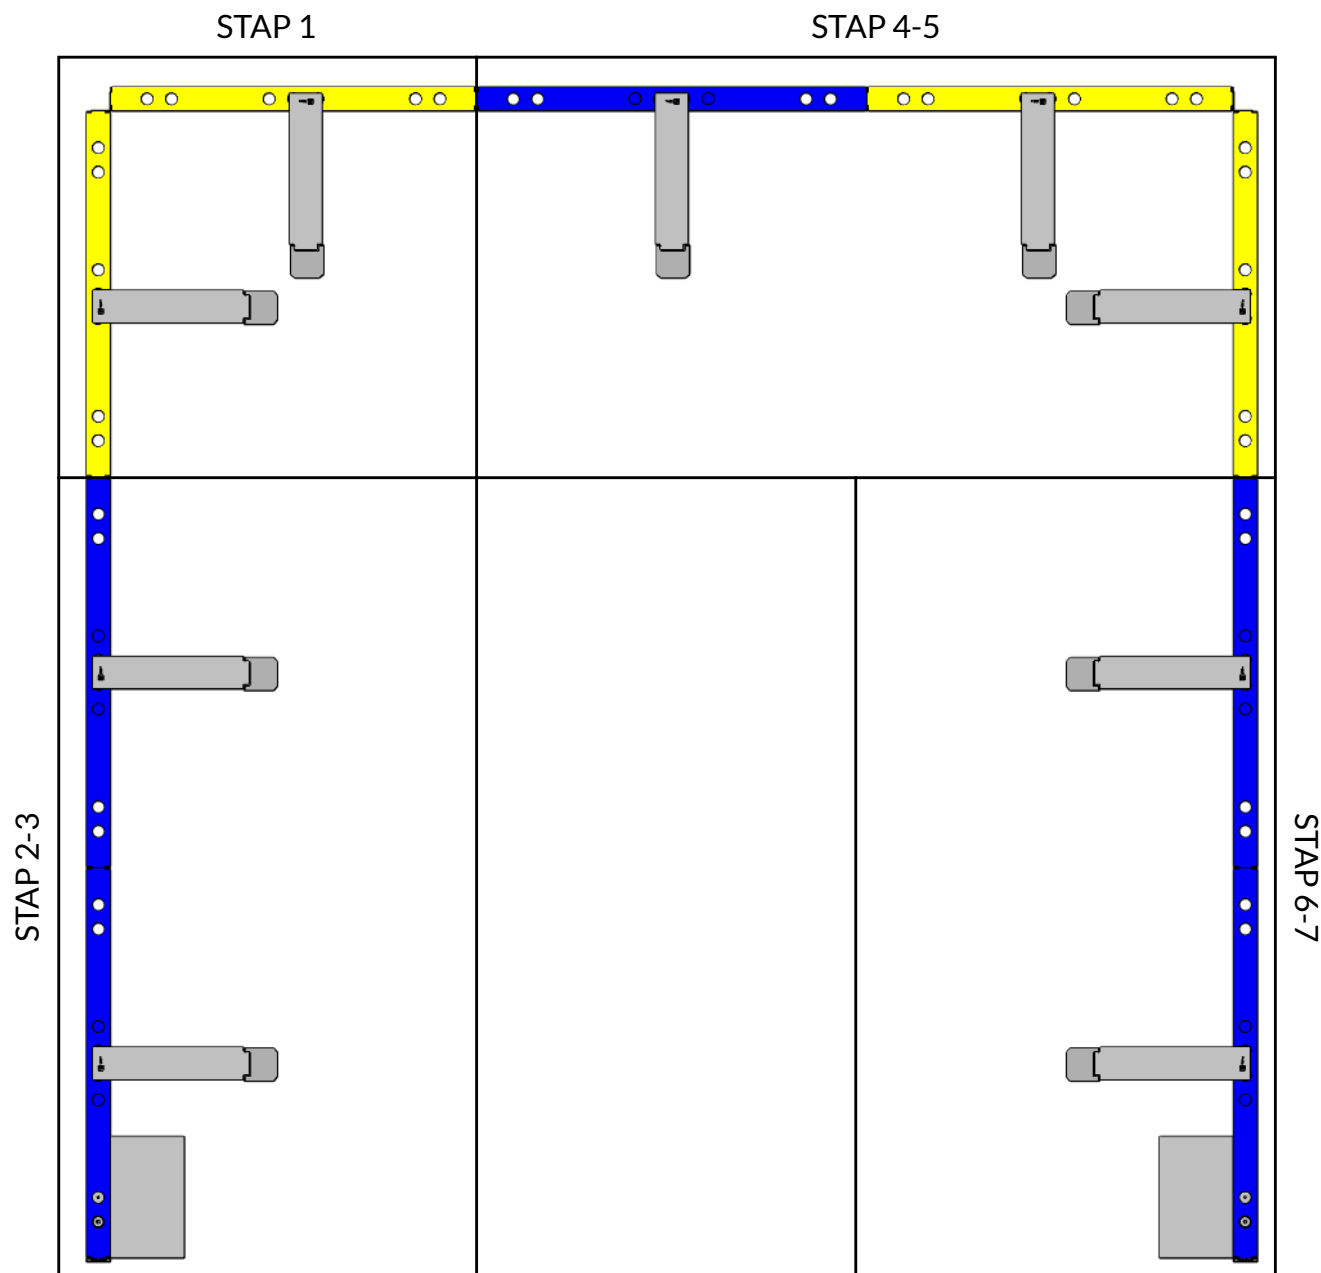

Bovenaanzicht