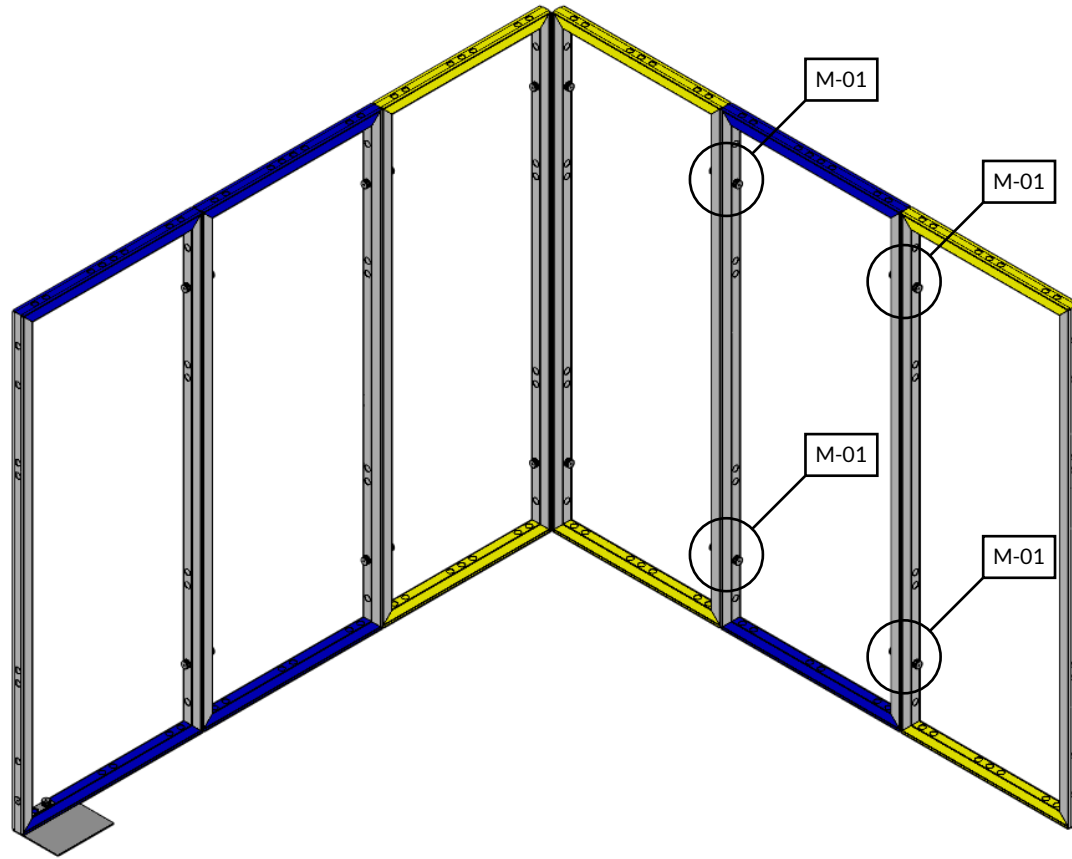

BEURSWAND.NL

Handleiding
3x3 tussenstand

3x3 tussenstand

render van Manon gebruiken!

Onderdelen

 <p>5x 992x2480 frame</p>	 <p>4x 930x2480 frame</p>	 <p>2x coverprofile 2480</p>	 <p>4x clip connector</p>	 <p>2x halve voet</p>	 <p>2x reinforcement beugel</p>	 <p>4x 90 graden hoek</p>
 <p>19x pin 50mm</p>	 <p>2x pin 50mm plat</p>	 <p>12x clamp connector</p>	 <p>9x led design spot</p>	 <p>9x connection cable</p>	 <p>2x voeding</p>	<p>foto toevoegen van extention cable!</p> <p>2x extention cable</p>

Bovenaanzicht

1

M-02

M-01

M-17

M-01

M-02

M-01

M-17

M-16

2x

9x

foto toevoegen
van extention cable!

2x

Maximaal 6 spots per adapter!

Indien u een TV wilt plaatsen,
blader eerst naar pagina 'Optioneel - TV',
voor instructies voor het ophangen van
de TV.

Scan de QR code hierboven,
of open de onderstaande link
voor een video met uitleg!

Link

M..

Doekenplan

Legenda (B x H)

Black Back

- 1 2914 x 2480
- 2 2852 x 2480
- 3 2914 x 2480

Scan de QR code hierboven,
of open de onderstaande link
voor een video met uitleg!