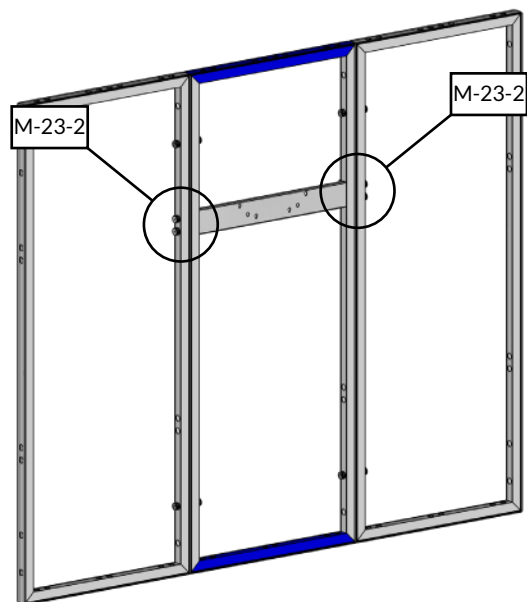

Scan de QR code hierboven,
of open de onderstaande link
voor een video met uitleg!

Link

V-01

Optioneel: tafel

Scan de QR code hierboven,
of open de onderstaande link
voor een video met uitleg!

Optioneel: TV - 1

Leg eerst de verlengkabel voor de TV op de juiste plaats, alvorens je het textieldoek plaatst.

M-23-2

Optioneel: TV - 2

Je voelt waar de gaten in de TV bracket zitten, en prikt op deze plaatsen met een schroevendraaier 2 gaten in het textiel doek.