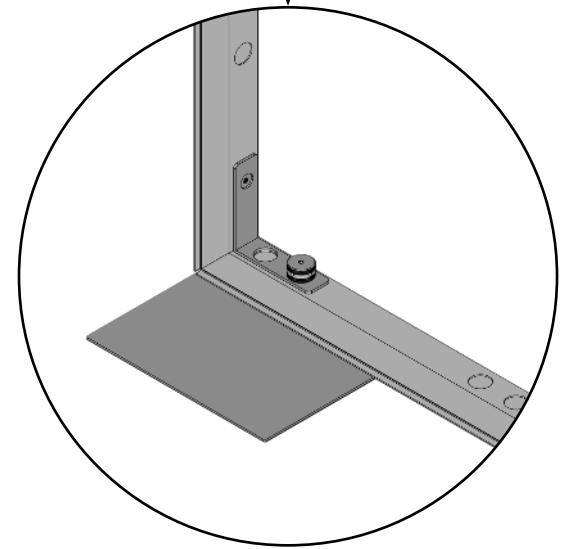

BEURSWAND.NL

Handleiding
3x3 tussenstand

3x3 tussenstand

render van Manon gebruiken!

Onderdelen

 <p>5x 992x2480 frame</p>	 <p>4x 930x2480 frame</p>	 <p>2x coverprofile 2480</p>	 <p>4x clip connector</p>	 <p>2x halve voet</p>	 <p>2x reinforcement beugel</p>	 <p>4x 90 graden hoek</p>
 <p>19x pin 50mm</p>	 <p>2x pin 50mm plat</p>	 <p>12x clamp connector</p>	 <p>9x led design spot</p>	 <p>9x connection cable</p>	 <p>2x voeding</p>	<p>foto toevoegen van extention cable!</p> <p>2x extention cable</p>

Bovenaanzicht

1

M-02

M-01

M-17

M-01

M-02

M-01

M-17

M-16

2x

9x

foto toevoegen
van extention cable!

2x

Maximaal 6 spots per adapter!

Indien u een TV wilt plaatsen,
blader eerst naar pagina 'Optioneel - TV',
voor instructies voor het ophangen van
de TV.