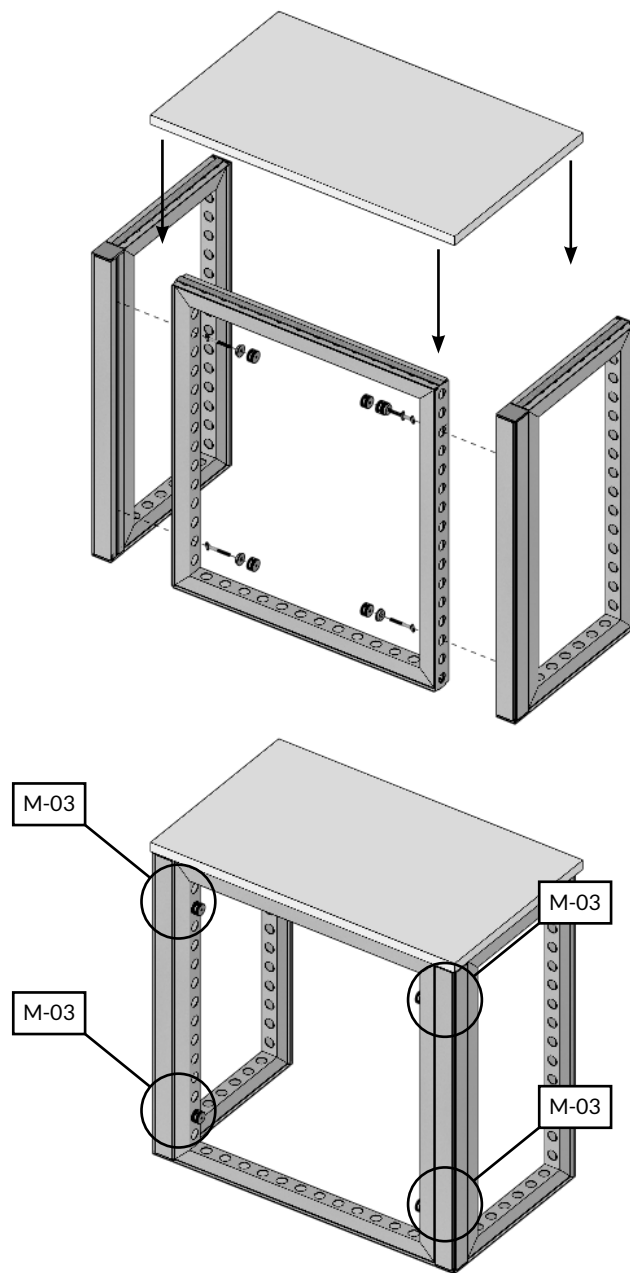

BEURSWAND.NL

Handleiding
3x3 tussenstand

3x3 tussenstand

render van Manon gebruiken!

Onderdelen

 <p>5x 992x2480 frame</p>	 <p>4x 930x2480 frame</p>	 <p>2x coverprofile 2480</p>	 <p>4x clip connector</p>	 <p>2x halve voet</p>	 <p>2x reinforcement beugel</p>	 <p>4x 90 graden hoek</p>
 <p>19x pin 50mm</p>	 <p>2x pin 50mm plat</p>	 <p>12x clamp connector</p>	 <p>9x led design spot</p>	 <p>9x connection cable</p>	 <p>2x voeding</p>	<p>foto toevoegen van extention cable!</p> <p>2x extention cable</p>

M-17

M-16

2x

9x

foto toevoegen
van extention cable!

2x

Maximaal 6 spots per adapter!

Indien u een TV wilt plaatsen,
blader eerst naar pagina 'Optioneel - TV',
voor instructies voor het ophangen van
de TV.

Scan de QR code hierboven,
of open de onderstaande link
voor een video met uitleg!

Link

M..

Doekenplan

Legenda (B x H)

Black Back

- 1 2914 x 2480
- 2 2852 x 2480
- 3 2914 x 2480

Scan de QR code hierboven,
of open de onderstaande link
voor een video met uitleg!

V-01

Optioneel: desk

Doekenplan: desk

Legenda (B x H)

Black Back

D1 558 x 992

D2 992 x 992

D3 558 x 992