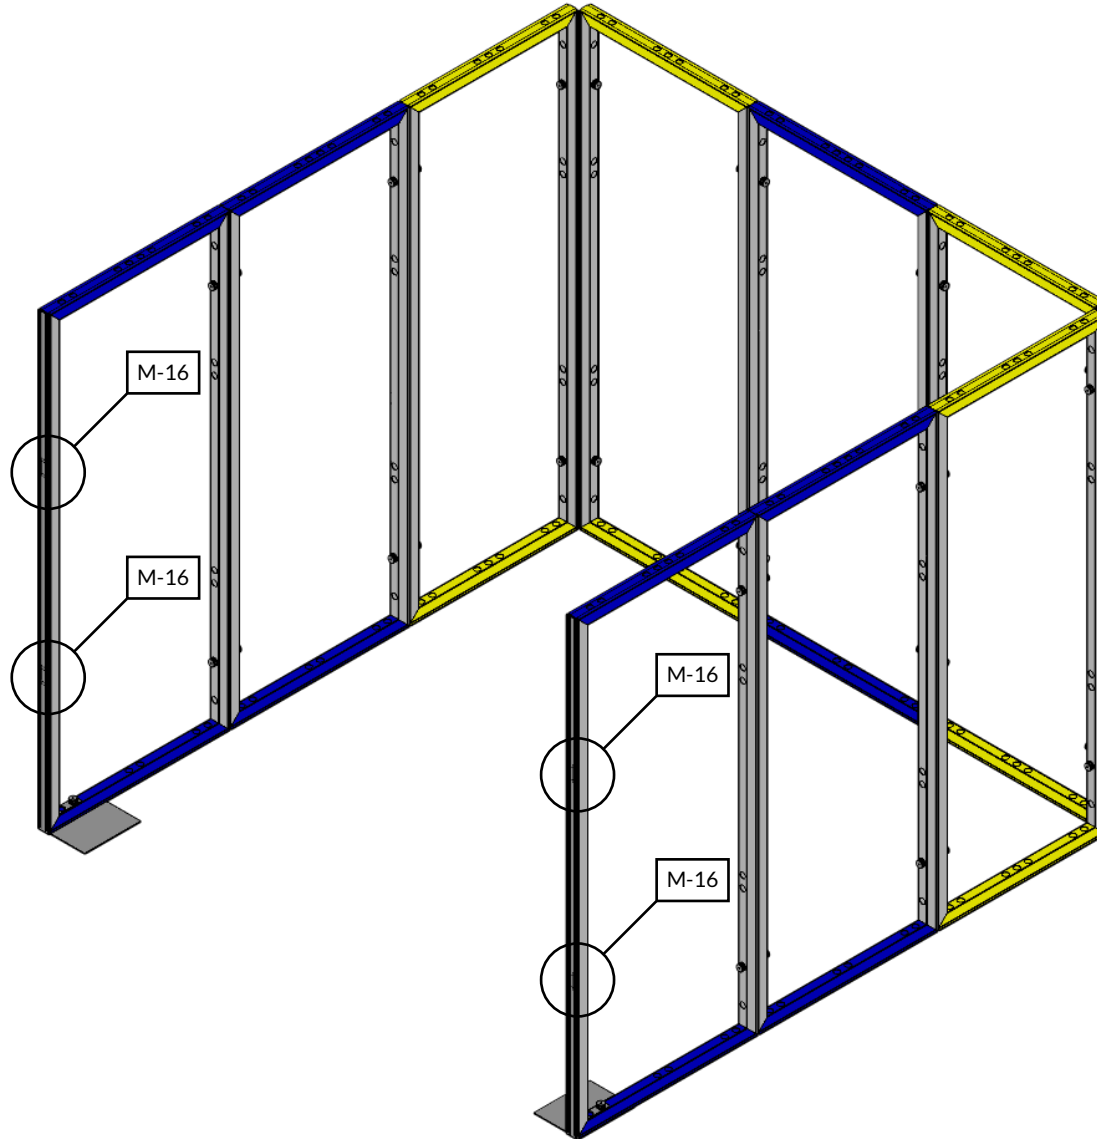

BEURSWAND.NL

Handleiding
3x3 tussenstand

3x3 tussenstand

render van Manon gebruiken!

Onderdelen

 <p>5x 992x2480 frame</p>	 <p>4x 930x2480 frame</p>	 <p>2x coverprofile 2480</p>	 <p>4x clip connector</p>	 <p>2x halve voet</p>	 <p>2x reinforcement beugel</p>	 <p>4x 90 graden hoek</p>
 <p>19x pin 50mm</p>	 <p>2x pin 50mm plat</p>	 <p>12x clamp connector</p>	 <p>9x led design spot</p>	 <p>9x connection cable</p>	 <p>2x voeding</p>	<p>foto toevoegen van extention cable!</p> <p>2x extention cable</p>

Bovenaanzicht

1

M-02

M-01

M-17

M-01

M-02

M-01

M-17

M-16

2x

9x

foto toevoegen
van extention cable!

2x

Maximaal 6 spots per adapter!

Indien u een TV wilt plaatsen,
blader eerst naar pagina 'Optioneel - TV',
voor instructies voor het ophangen van
de TV.

Scan de QR code hierboven,
of open de onderstaande link
voor een video met uitleg!

Link

M..

Doekenplan

Legenda (B x H)

Black Back

- 1 2914 x 2480
- 2 2852 x 2480
- 3 2914 x 2480

Scan de QR code hierboven,
of open de onderstaande link
voor een video met uitleg!