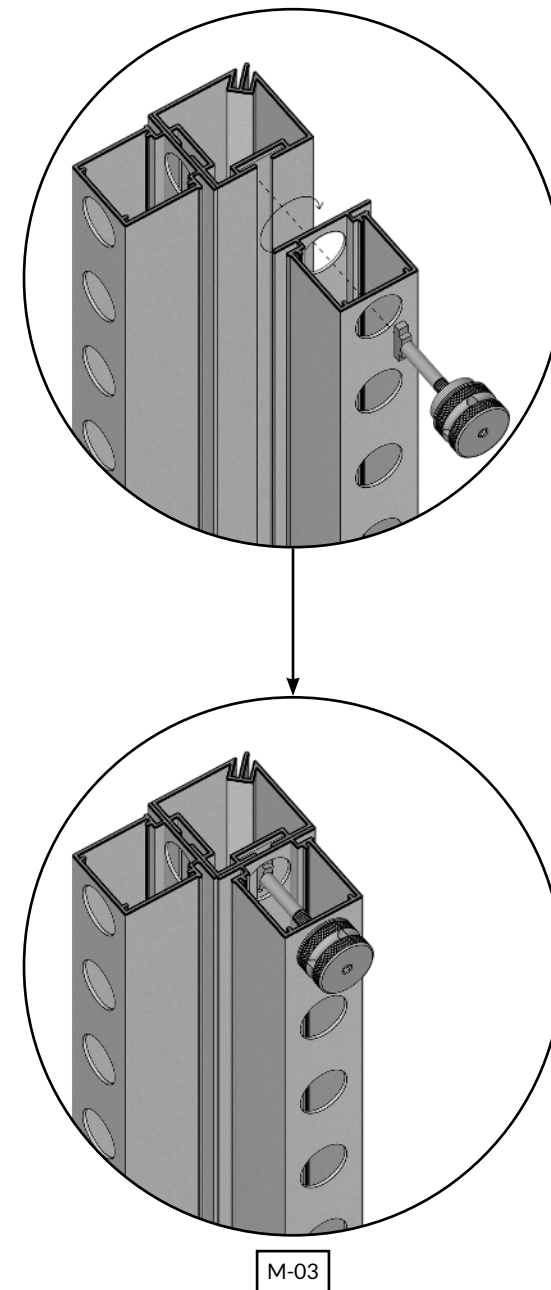

BEURSWAND.NL

Handleiding
3x3 tussenstand

3x3 tussenstand

render van Manon gebruiken!

Onderdelen

 <p>5x 992x2480 frame</p>	 <p>4x 930x2480 frame</p>	 <p>2x coverprofile 2480</p>	 <p>4x clip connector</p>	 <p>2x halve voet</p>	 <p>2x reinforcement beugel</p>	 <p>4x 90 graden hoek</p>
 <p>19x pin 50mm</p>	 <p>2x pin 50mm plat</p>	 <p>12x clamp connector</p>	 <p>9x led design spot</p>	 <p>9x connection cable</p>	 <p>2x voeding</p>	<p>foto toevoegen van extention cable!</p> <p>2x extention cable</p>

M-17

M-16

2x

9x

foto toevoegen
van extention cable!

2x

Maximaal 6 spots per adapter!

Indien u een TV wilt plaatsen,
blader eerst naar pagina 'Optioneel - TV',
voor instructies voor het ophangen van
de TV.

Scan de QR code hierboven,
of open de onderstaande link
voor een video met uitleg!

Link

M..

Doekenplan

Legenda (B x H)

Black Back

- 1 2914 x 2480
- 2 2852 x 2480
- 3 2914 x 2480

Scan de QR code hierboven,
of open de onderstaande link
voor een video met uitleg!

V-01

Optioneel: desk

Doekenplan: desk

Legenda (B x H)

Black Back

D1 558 x 992

D2 992 x 992

D3 558 x 992