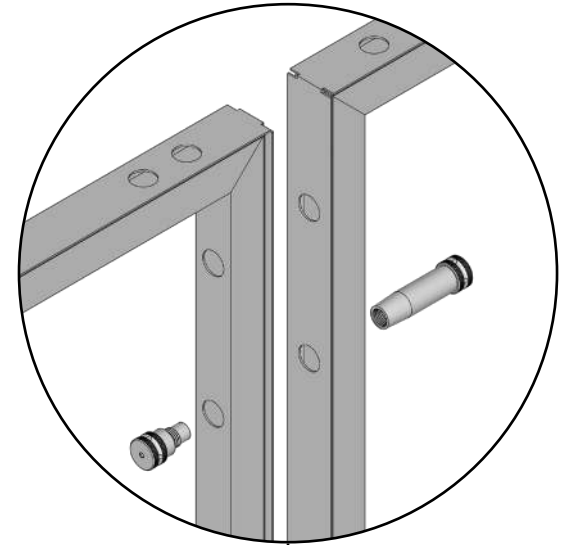

BEURSWAND.NL

Handleiding
3x3 tussenstand

3x3 tussenstand

render van Manon gebruiken!

Onderdelen

 <p>5x 992x2480 frame</p>	 <p>4x 930x2480 frame</p>	 <p>2x coverprofile 2480</p>	 <p>4x clip connector</p>	 <p>2x halve voet</p>	 <p>2x reinforcement beugel</p>	 <p>4x 90 graden hoek</p>
 <p>19x pin 50mm</p>	 <p>2x pin 50mm plat</p>	 <p>12x clamp connector</p>	 <p>9x led design spot</p>	 <p>9x connection cable</p>	 <p>2x voeding</p>	<p>foto toevoegen van extention cable!</p> <p>2x extention cable</p>

Bovenaanzicht

1

M-02

M-01

M-17

M-01

M-02

M-01

M-17

M-16

2x

9x

foto toevoegen
van extention cable!

2x

Maximaal 6 spots per adapter!

Indien u een TV wilt plaatsen,
blader eerst naar pagina 'Optioneel - TV',
voor instructies voor het ophangen van
de TV.

Scan de QR code hierboven,
of open de onderstaande link
voor een video met uitleg!

Link

M..

Doekenplan

Legenda (B x H)

Black Back

- 1 2914 x 2480
- 2 2852 x 2480
- 3 2914 x 2480

Scan de QR code hierboven,
of open de onderstaande link
voor een video met uitleg!