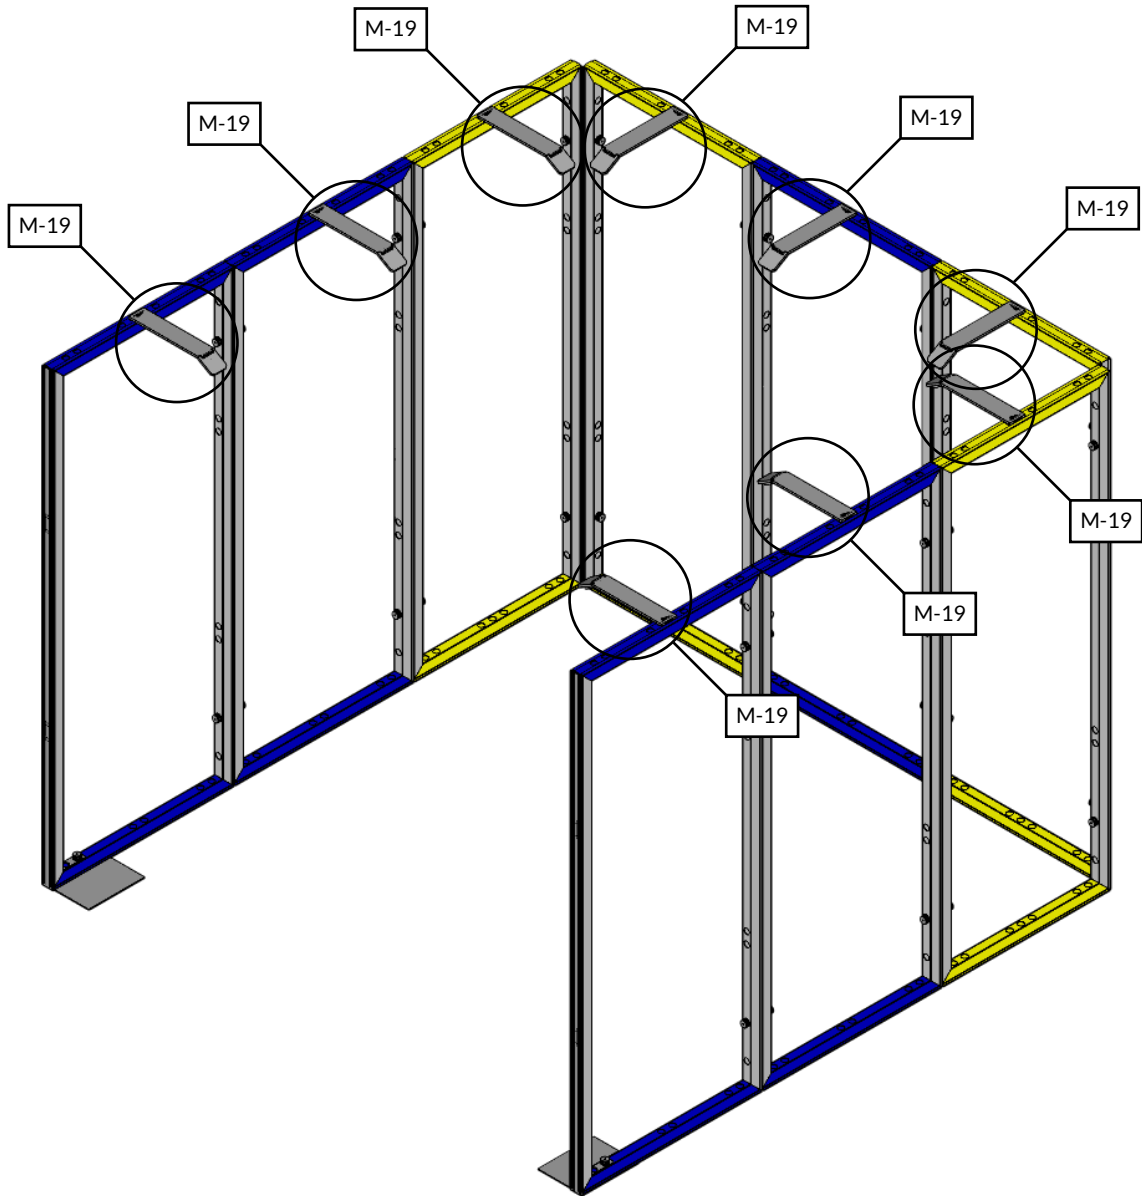

BEURSWAND.NL

Handleiding
3x3 tussenstand

3x3 tussenstand

render van Manon gebruiken!

Onderdelen

 <p>5x 992x2480 frame</p>	 <p>4x 930x2480 frame</p>	 <p>2x coverprofile 2480</p>	 <p>4x clip connector</p>	 <p>2x halve voet</p>	 <p>2x reinforcement beugel</p>	 <p>4x 90 graden hoek</p>
 <p>19x pin 50mm</p>	 <p>2x pin 50mm plat</p>	 <p>12x clamp connector</p>	 <p>9x led design spot</p>	 <p>9x connection cable</p>	 <p>2x voeding</p>	<p>foto toevoegen van extention cable!</p> <p>2x extention cable</p>

Bovenaanzicht

1

M-02

M-01

M-17

M-01

M-02

M-01

M-17

M-16

2x

9x

foto toevoegen
van extention cable!

2x

Maximaal 6 spots per adapter!

Indien u een TV wilt plaatsen,
blader eerst naar pagina 'Optioneel - TV',
voor instructies voor het ophangen van
de TV.

Scan de QR code hierboven,
of open de onderstaande link
voor een video met uitleg!

Link

M..

Doekenplan

Legenda (B x H)

Black Back

- 1 2914 x 2480
- 2 2852 x 2480
- 3 2914 x 2480

Scan de QR code hierboven,
of open de onderstaande link
voor een video met uitleg!