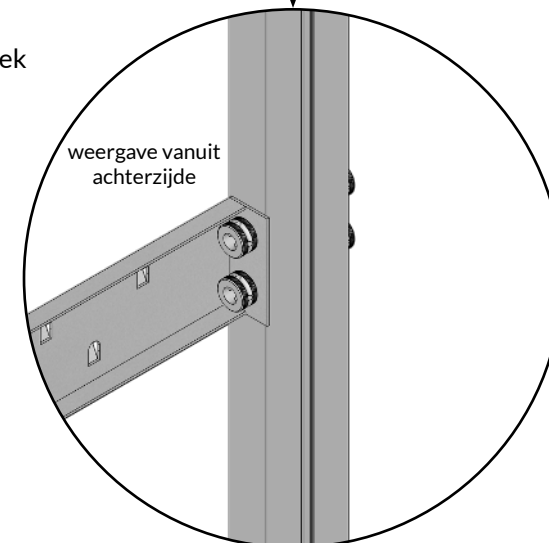

Scan de QR code hierboven,
of open de onderstaande link
voor een video met uitleg!

Link

V-01

Optioneel: tafel

Scan de QR code hierboven,
of open de onderstaande link
voor een video met uitleg!

Optioneel: TV - 1

Leg eerst de verlengkabel voor de TV op de juiste plaats, alvorens je het textieldoek plaatst.

M-23-2

Optioneel: TV - 2

Je voelt waar de gaten in de TV bracket zitten, en prikt op deze plaatsen met een schroevendraaier 2 gaten in het textiel doek.