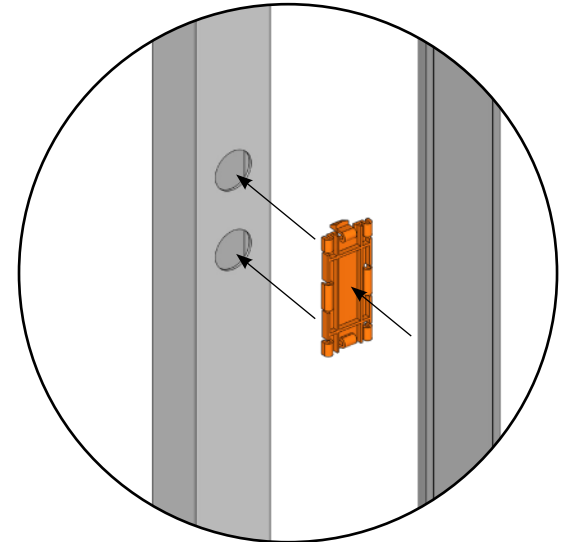

BEURSWAND.NL

Handleiding
3x3 tussenstand

3x3 tussenstand

render van Manon gebruiken!

Onderdelen

 <p>5x 992x2480 frame</p>	 <p>4x 930x2480 frame</p>	 <p>2x coverprofile 2480</p>	 <p>4x clip connector</p>	 <p>2x halve voet</p>	 <p>2x reinforcement beugel</p>	 <p>4x 90 graden hoek</p>
 <p>19x pin 50mm</p>	 <p>2x pin 50mm plat</p>	 <p>12x clamp connector</p>	 <p>9x led design spot</p>	 <p>9x connection cable</p>	 <p>2x voeding</p>	<p>foto toevoegen van extention cable!</p> <p>2x extention cable</p>

Bovenaanzicht

1

M-02

M-01

M-17

M-01

M-02

M-01

M-17

M-16

2x

9x

foto toevoegen
van extention cable!

2x

Maximaal 6 spots per adapter!

Indien u een TV wilt plaatsen,
blader eerst naar pagina 'Optioneel - TV',
voor instructies voor het ophangen van
de TV.