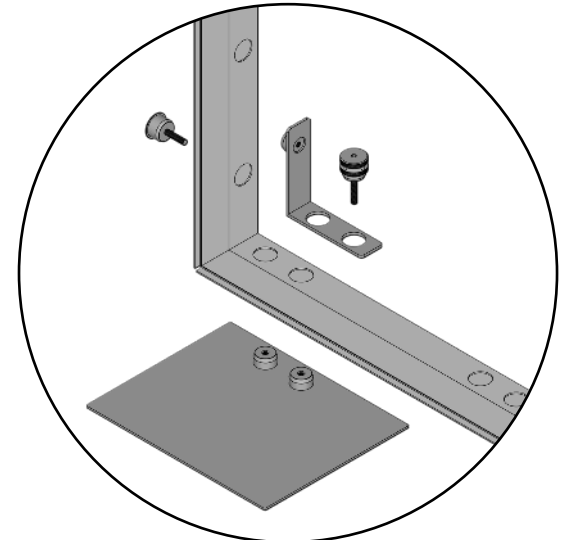

BEURSWAND.NL

Handleiding
3x3 tussenstand

3x3 tussenstand

render van Manon gebruiken!

Onderdelen

 <p>5x 992x2480 frame</p>	 <p>4x 930x2480 frame</p>	 <p>2x coverprofile 2480</p>	 <p>4x clip connector</p>	 <p>2x halve voet</p>	 <p>2x reinforcement beugel</p>	 <p>4x 90 graden hoek</p>
 <p>19x pin 50mm</p>	 <p>2x pin 50mm plat</p>	 <p>12x clamp connector</p>	 <p>9x led design spot</p>	 <p>9x connection cable</p>	 <p>2x voeding</p>	<p>foto toevoegen van extention cable!</p> <p>2x extention cable</p>

Bovenaanzicht

1

M-02

M-01

M-17

M-01

M-02

M-01

M-17

M-16

2x

9x

foto toevoegen
van extention cable!

2x

Maximaal 6 spots per adapter!

Indien u een TV wilt plaatsen,
blader eerst naar pagina 'Optioneel - TV',
voor instructies voor het ophangen van
de TV.

Scan de QR code hierboven,
of open de onderstaande link
voor een video met uitleg!

Link

M..

Doekenplan

Legenda (B x H)

Black Back

- 1 2914 x 2480
- 2 2852 x 2480
- 3 2914 x 2480

Scan de QR code hierboven,
of open de onderstaande link
voor een video met uitleg!