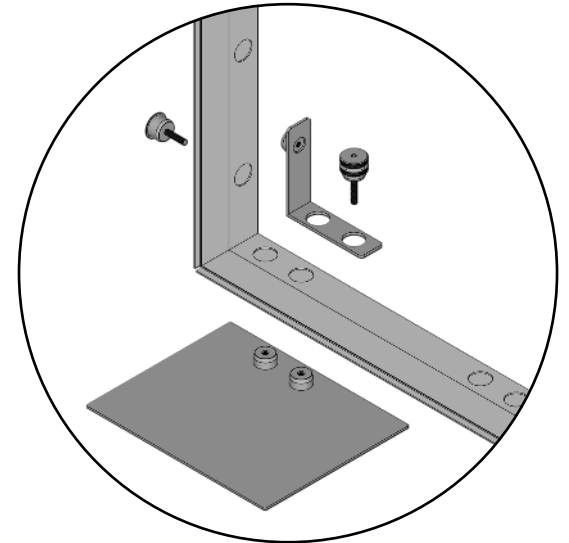

BEURSWAND.NL

Handleiding
3x3 tussenstand

3x3 tussenstand

render van Manon gebruiken!

Onderdelen

 <p>5x 992x2480 frame</p>	 <p>4x 930x2480 frame</p>	 <p>2x coverprofile 2480</p>	 <p>4x clip connector</p>	 <p>2x halve voet</p>	 <p>2x reinforcement beugel</p>	 <p>4x 90 graden hoek</p>
 <p>19x pin 50mm</p>	 <p>2x pin 50mm plat</p>	 <p>12x clamp connector</p>	 <p>9x led design spot</p>	 <p>9x connection cable</p>	 <p>2x voeding</p>	<p>foto toevoegen van extention cable!</p> <p>2x extention cable</p>

Bovenaanzicht

1

M-02

M-01

M-17

M-01

M-02

M-01

M-17

M-16

2x

9x

foto toevoegen
van extention cable!

2x

Maximaal 6 spots per adapter!

Indien u een TV wilt plaatsen,
blader eerst naar pagina 'Optioneel - TV',
voor instructies voor het ophangen van
de TV.

Scan de QR code hierboven,
of open de onderstaande link
voor een video met uitleg!

Link

M..

Doekenplan

Legenda (B x H)

Black Back

- 1 2914 x 2480
- 2 2852 x 2480
- 3 2914 x 2480

Scan de QR code hierboven,
of open de onderstaande link
voor een video met uitleg!