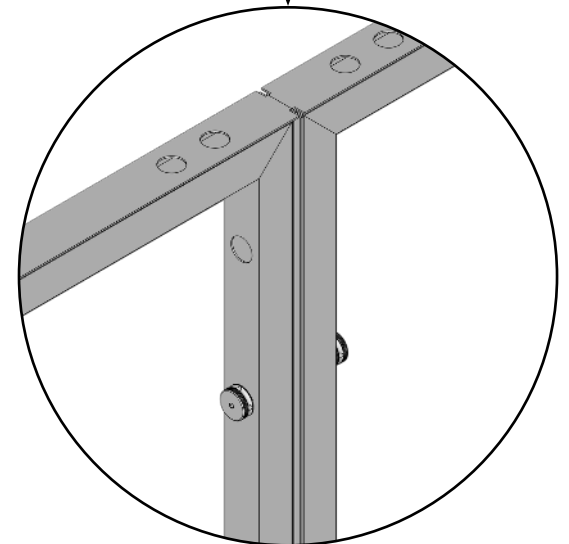

BEURSWAND.NL

Handleiding
3x3 tussenstand

3x3 tussenstand

render van Manon gebruiken!

Onderdelen

 <p>5x 992x2480 frame</p>	 <p>4x 930x2480 frame</p>	 <p>2x coverprofile 2480</p>	 <p>4x clip connector</p>	 <p>2x halve voet</p>	 <p>2x reinforcement beugel</p>	 <p>4x 90 graden hoek</p>
 <p>19x pin 50mm</p>	 <p>2x pin 50mm plat</p>	 <p>12x clamp connector</p>	 <p>9x led design spot</p>	 <p>9x connection cable</p>	 <p>2x voeding</p>	<p>foto toevoegen van extention cable!</p> <p>2x extention cable</p>

Bovenaanzicht

1

M-02

M-01

M-17

M-01

M-02

M-01

M-17

M-16

2x

9x

foto toevoegen
van extention cable!

2x

Maximaal 6 spots per adapter!

Indien u een TV wilt plaatsen,
blader eerst naar pagina 'Optioneel - TV',
voor instructies voor het ophangen van
de TV.

Scan de QR code hierboven,
of open de onderstaande link
voor een video met uitleg!

Link

M..

Doekenplan

Legenda (B x H)

Black Back

- 1 2914 x 2480
- 2 2852 x 2480
- 3 2914 x 2480

Scan de QR code hierboven,
of open de onderstaande link
voor een video met uitleg!